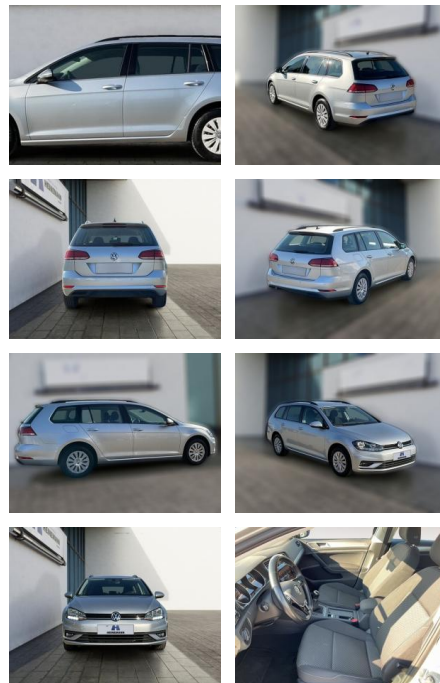

HE03-ZK12441 Angebotssnr.:

Erstzulassung:	Kilometer:	Farbe:	Leistung:	Kraftstoffart:
01.12.2019	69.639	Silber	85 kW / 116 PS	Diesel

PREIS 18.660 €	FINANZIERUNGSBEISPIEL		* Basisfinanzierung: Anzahlung: 4.665 Euro, Laufzeit: 72 Monate, Nettodarlehen: 13.995 Euro, Gesamtbetrag: 20.545 Euro, Zinssätze: 4.4% Sollz. (gebunden), 4.49% eff. ** Zielratenfinanzierung: Anzahlung: 4.665 Euro, Laufzeit: 72 Monate, Nettodarlehen: 13.995 Euro, Zielrate: 9.330 Euro, Gesamtbetrag: 21.278 Euro, Zinssätze: 4.4% Sollz. (gebunden), 4.49% eff., Vermittlung für: Santander Consumer Bank Repräsentatives Beispiel gem. § 17 Abs. 4 PAngV. Diese Finanzierungsangebote sind Beispiele. Gerne ermitteln wir für Sie Ihr individuelles Angebot.
	Laufzeit: 72 Monate	Anzahlung: 25 %	
	Basis-Finanzierung:**	Mtl. Rate:	
	Zielraten-Finanzierung:**	123 €	