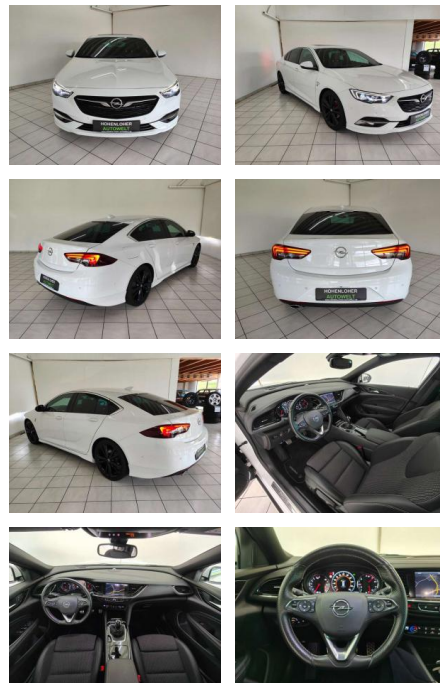

Ihr Ansprechpartner

Herr Andreas Ziklerek
E-Mail: info@r-janssen.de
Telefon: 04491 9387720

Reinhold Janssen GmbH & Co. KG
Wangerooger Str. 38 - 26169 Friesoythe - Tel.: 04491 / 9387720

Opel Insignia Grand Sport OPC Line *LED *PDC

HA14-13555 **Angebotsnr.:**

Erstzulassung:	Kilometer:	Farbe:	Leistung:	Kraftstoffart:
01.03.2018	115.920	Weiß	103 kW / 140 PS	Benzin

PREIS
17.420 €

FINANZIERUNGSBEISPIEL

Laufzeit: 72 Monate Anzahlung: 25 %
Basis-Finanzierung:* Mtl. Rate:
Zielraten-Finanzierung:** **115 €**