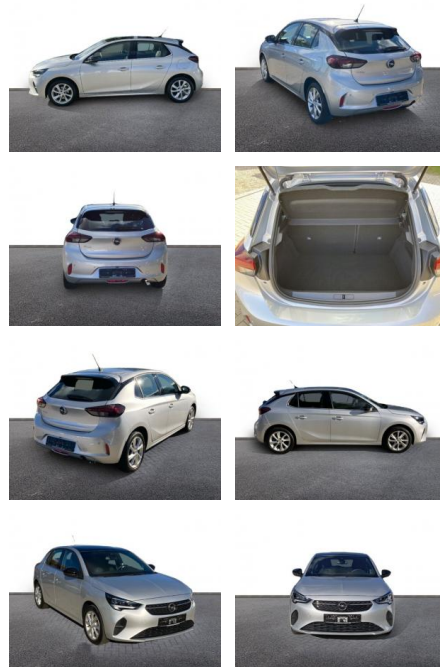

## Opel Corsa F Elegance 1.2 Pano Dach SHZ

AH32-P412637Angebotsnr.:

Erstzulassung:	Kilometer:	Farbe:	Leistung:	Kraftstoffart:
01.05.2023	19.994	Silber	55 kW / 75 PS	Benzin

**PREIS**  
**15.930 €**

**FINANZIERUNGSBEISPIEL**  
Laufzeit: 72 Monate      Anzahlung: 25 %  
Basis-Finanzierung:\*      Mtl. Rate:  
Zielraten-Finanzierung:\*\* **105 €**