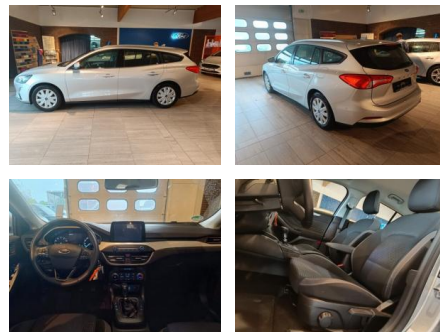

AH32-PLB33750 Angebotsnr.:

Erstzulassung:	Kilometer:	Farbe:	Leistung:	Kraftstoffart:
01.07.2020	48.700	Silber	92 kW / 125 PS	Benzin

PREIS
16.440 €

FINANZIERUNGSBEISPIEL

Laufzeit: 72 Monate Anzahlung: 25 %
Basis-Finanzierung:* Mtl. Rate:
Zielraten-Finanzierung:** **109 €**