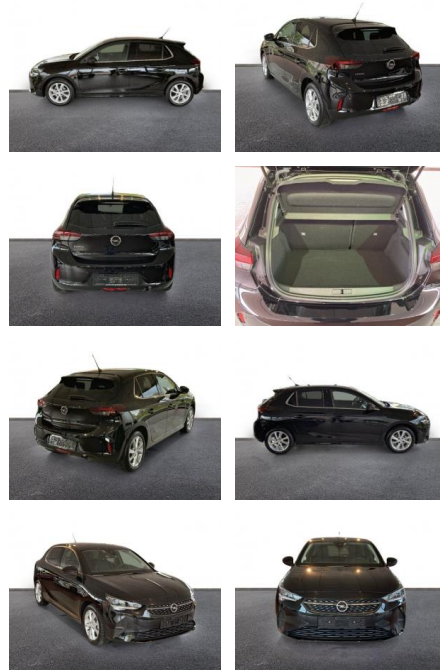

AH32-P411383Angebotsnr.:

Erstzulassung:	Kilometer:	Farbe:	Leistung:	Kraftstoffart:
01.05.2023	6.043	Schwarz	55 kW / 75 PS	Benzin

PREIS
15.930 €

FINANZIERUNGSBEISPIEL

Laufzeit: 72 Monate Anzahlung: 25 %
Basis-Finanzierung:* Mtl. Rate:
Zielraten-Finanzierung:** **105 €**