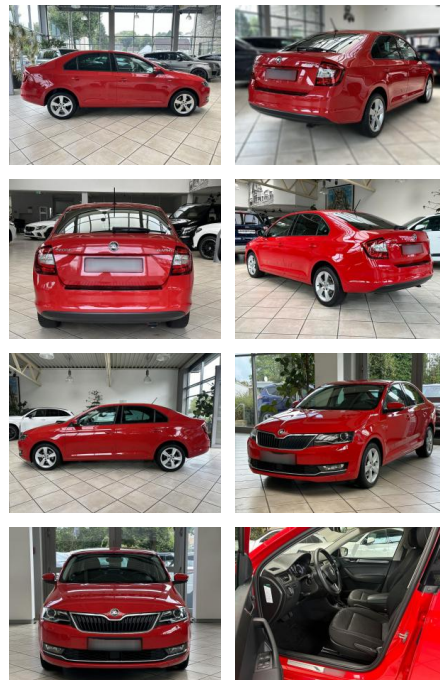

## Skoda Rapid 1.4 TSI

LA05-67-57825Angebotsnr.:

Erstzulassung:	Kilometer:	Farbe:	Leistung:	Kraftstoffart:	Verbr. komb.	CO2-Emission	CO2-Klasse (WLTP)
08.07.2018	71.022	Diverse	92 kW / 125 PS	Benzin	4,9 l/100km	115 g/km	D

**PREIS**  
**17.170 €**