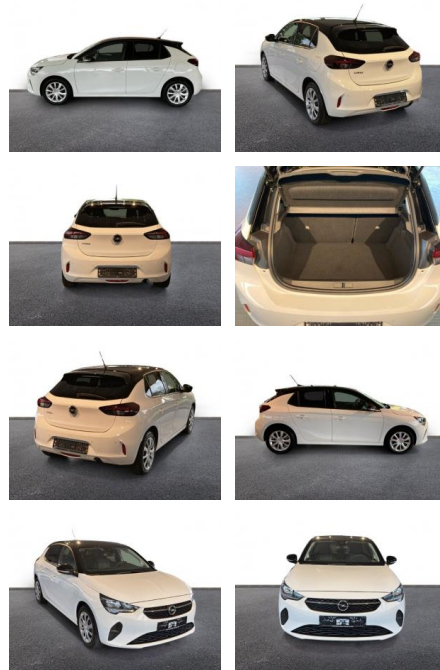

## Opel Corsa F Edition 1.2 Musikstreaming DAB

AH32-P405097Angebotsnr.:

Erstzulassung:	Kilometer:	Farbe:	Leistung:	Kraftstoffart:
01.03.2023	16.555	Weiß	55 kW / 75 PS	Benzin

**PREIS**  
**15.410 €**