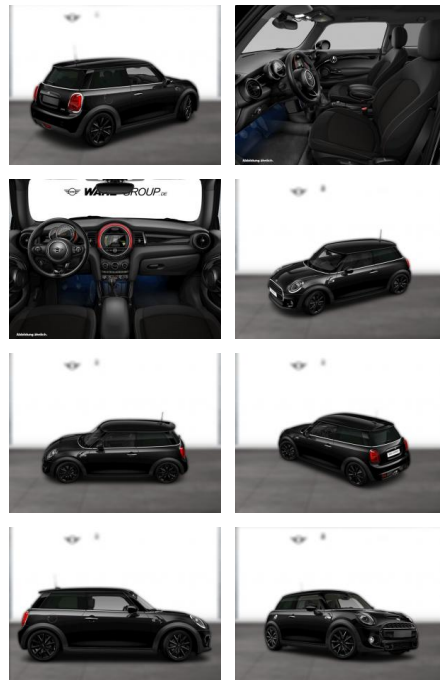

## MINI One Black Pepper 100years LED PDC

WG00-209751 Angebotsnr.:

Erstzulassung:	Kilometer:	Farbe:	Leistung:	Kraftstoffart:
01.12.2018	71.146	Schwarz	75 kW / 102 PS	Benzin

**PREIS**  
**16.920 €**