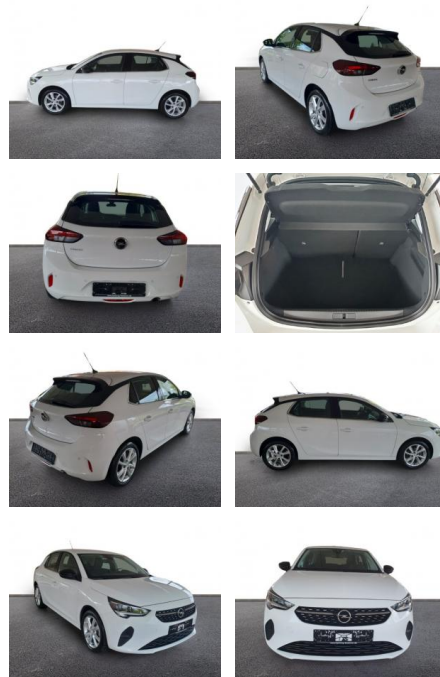

AH32-P411939Angebotsnr.:

Erstzulassung:	Kilometer:	Farbe:	Leistung:	Kraftstoffart:
01.05.2023	13.083	Weiß	55 kW / 75 PS	Benzin

PREIS
15.410 €

FINANZIERUNGSBEISPIEL

Laufzeit: 72 Monate Anzahlung: 25 %
Basis-Finanzierung:* Mtl. Rate:
Zielraten-Finanzierung:** **102 €**