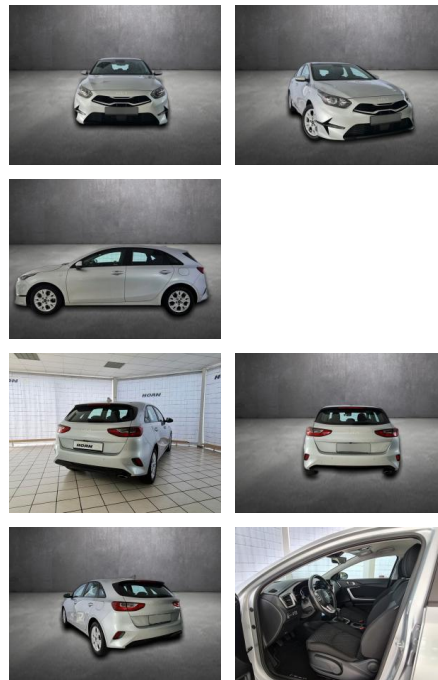

AH90-88421-111 Angebotnr.:

Erstzulassung:	Kilometer:	Farbe:	Leistung:	Kraftstoffart:
08.06.2023	46.615	Diverse	74 kW / 101 PS	Benzin

PREIS
18.350 €

FINANZIERUNGSBEISPIEL

Laufzeit: 72 Monate Anzahlung: 25 %