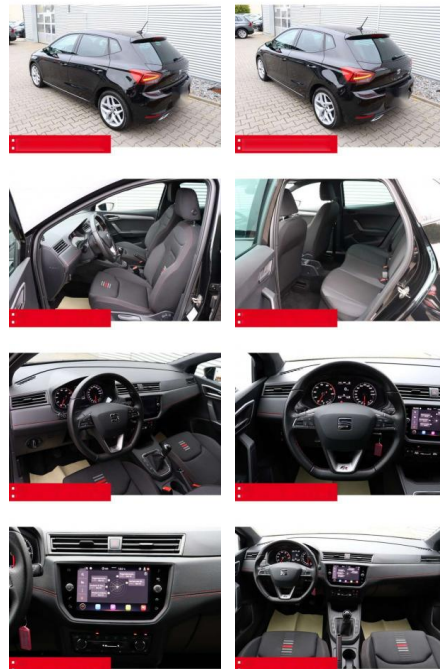

BS05-4996 **Angebotsnr.:**

Erstzulassung:	Kilometer:	Farbe:	Leistung:	Kraftstoffart:
01.07.2021	32.500	Schwarz	70 kW / 95 PS	Benzin

PREIS
17.570 €

FINANZIERUNGSBEISPIEL
Laufzeit: 72 Monate Anzahlung: 25 %
Basis-Finanzierung:* Mtl. Rate:
Zielraten-Finanzierung:** **1116 €**