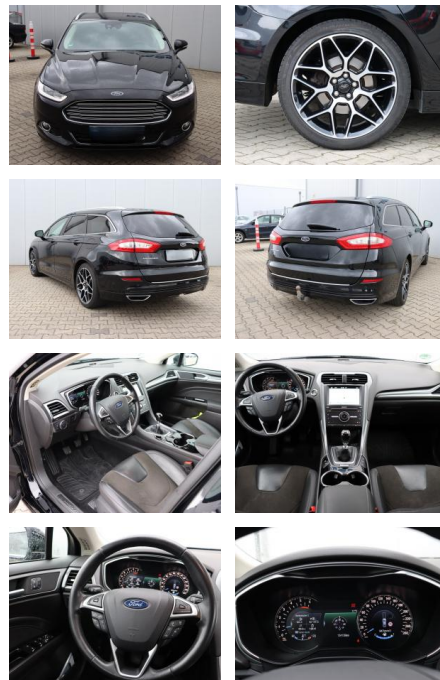

AB08-71302 **Angebotsnr.:**

Erstzulassung:	Kilometer:	Farbe:	Leistung:	Kraftstoffart:
21.02.2017	130.000	Schwarz	132 kW / 179 PS	Diesel

PREIS
17.170 €

FINANZIERUNGSBEISPIEL

Laufzeit: 72 Monate Anzahlung: 25 %
Basis-Finanzierung:* Mtl. Rate:
Zielraten-Finanzierung:** **114 €**