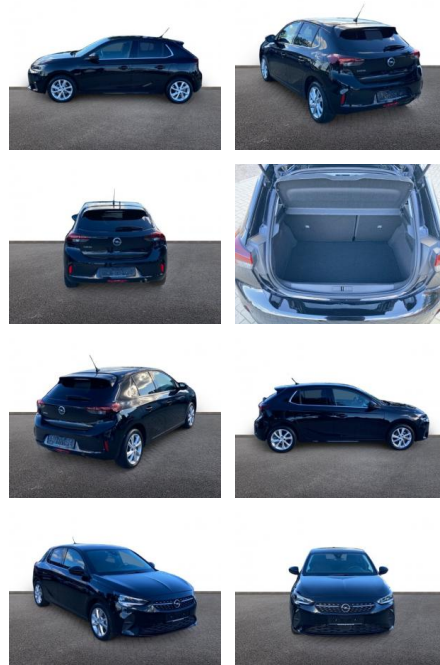

AH32-N441809Angebotsnr.:

Erstzulassung:	Kilometer:	Farbe:	Leistung:	Kraftstoffart:
01.11.2022	6.343	Schwarz	55 kW / 75 PS	Benzin

PREIS
15.930 €

FINANZIERUNGSBEISPIEL

Laufzeit: 72 Monate Anzahlung: 25 %
Basis-Finanzierung:* Mtl. Rate:
Zielraten-Finanzierung:** **105 €**