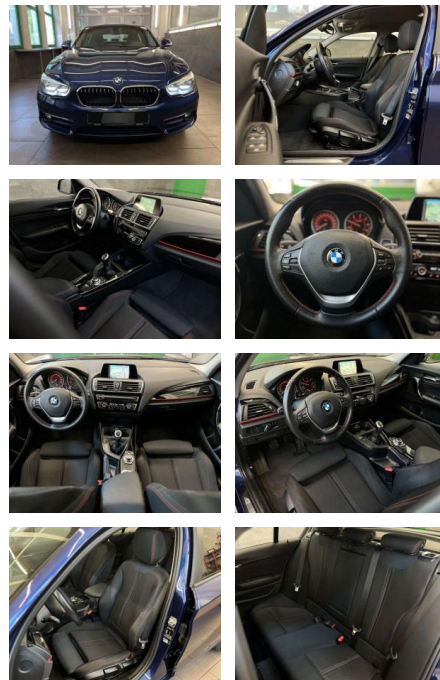

CS09-189

Angebotsnr.:

Erstzulassung:	Kilometer:	Farbe:	Leistung:	Kraftstoffart:
01.09.2016	96.874	Blau	85 kW / 116 PS	Diesel

PREIS
16.340 €

FINANZIERUNGSBEISPIEL

Laufzeit: 72 Monate Anzahlung: 25 %
Basis-Finanzierung:* Mtl. Rate:
Zielraten-Finanzierung:** **108 €**

- schwarz Außenspiegel elektr. verstell- und heizbar Außenspiegel Wagenfarbe Blinkleuchte in Außenspiegel integriert Bordcomputer Bremsassistent Design- und Ausstattungslinie Sport Dynamische Bremsleuchte Dynamische Traktions Control (DTC) Fahrassistenten-System: Anfahr-Assistent Fahrassistenten-System: Fahrerlebnisschalter Fensterheber elektrisch hinten Freisprecheinrichtung Bluetooth mit USB-/Audio-Schnittstelle Frontscheibe Verbundglas Fußmatten Velours Heckleuchten LED Heckscheibenwischer Innenausstattung: Interieurleisten Alu schwarz hochglänzend mit Akzentleiste Isofix-Aufnahmen für Kindersitz an Rücksitz Karosserie: 5-türig Kopf-Airbag-System vorn Lenkrad (Sport/Leder) Lenksäule (Lenkrad) mechan. verstellbar Licht-Paket Motor 1