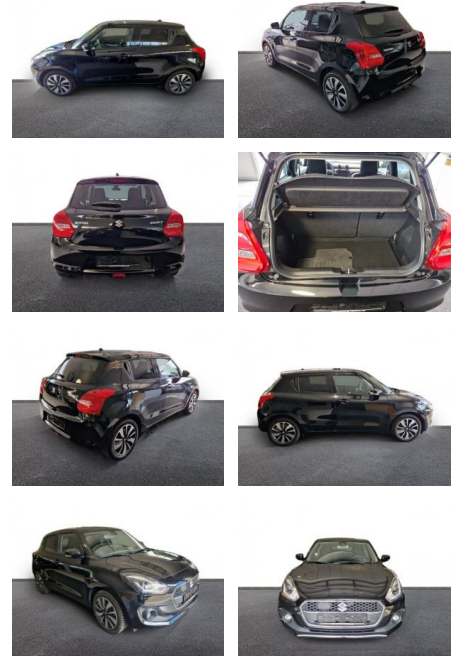

AH32-0025207 Angebotsnr.:

Erstzulassung:	Kilometer:	Farbe:	Leistung:	Kraftstoffart:
01.01.2019	39.800	Schwarz	82 kW / 111 PS	Benzin

PREIS
16.450 €

FINANZIERUNGSBEISPIEL
Laufzeit: 72 Monate Anzahlung: 25 %
Basis-Finanzierung:* Mtl. Rate:
Zielraten-Finanzierung:** **109 €**