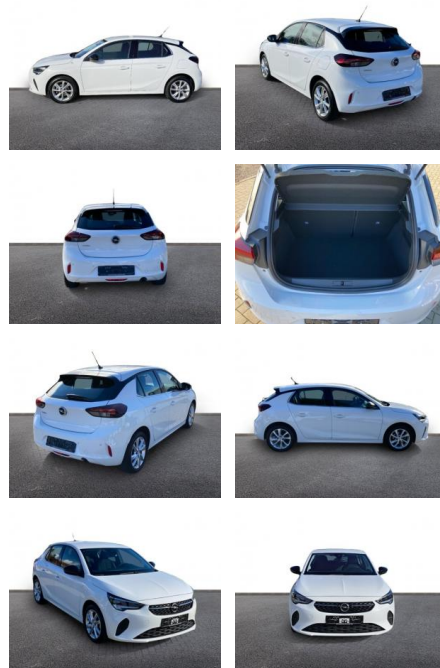

AH32-P411383Angebotsnr.:

Erstzulassung:	Kilometer:	Farbe:	Leistung:	Kraftstoffart:
01.05.2023	11.232	Weiß	55 kW / 75 PS	Benzin

PREIS
15.410 €

FINANZIERUNGSBEISPIEL

Laufzeit: 72 Monate Anzahlung: 25 %
Basis-Finanzierung:* Mtl. Rate:
Zielraten-Finanzierung:** **102 €**