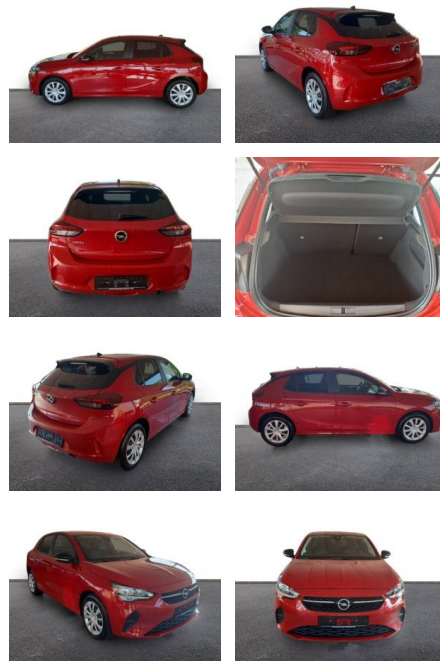

## Opel Corsa F Edition 1.2 T DAB SHZ Tempomat

AH32-P404729Angebotsnr.:

Erstzulassung:	Kilometer:	Farbe:	Leistung:	Kraftstoffart:
01.03.2023	9.523	Rot	74 kW / 101 PS	Benzin

**PREIS**  
**15.930 €**