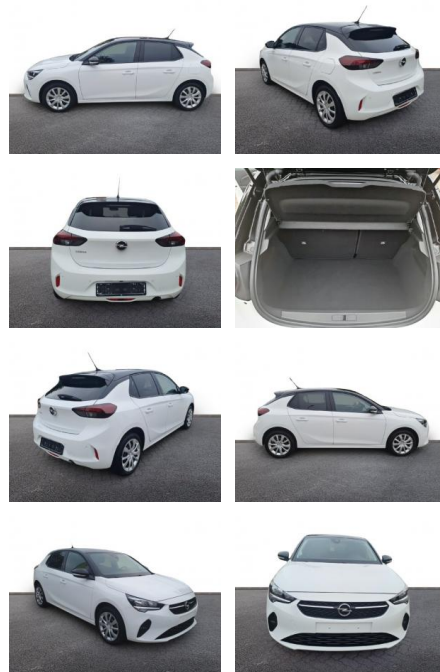

AH32-P412577Angebotsnr.:

Erstzulassung:	Kilometer:	Farbe:	Leistung:	Kraftstoffart:
01.05.2023	15.202	Weiß	55 kW / 75 PS	Benzin

PREIS
15.930 €

FINANZIERUNGSBEISPIEL

Laufzeit: 72 Monate Anzahlung: 25 %
 Basis-Finanzierung:* Mtl. Rate:
 Zielraten-Finanzierung:** **105 €**