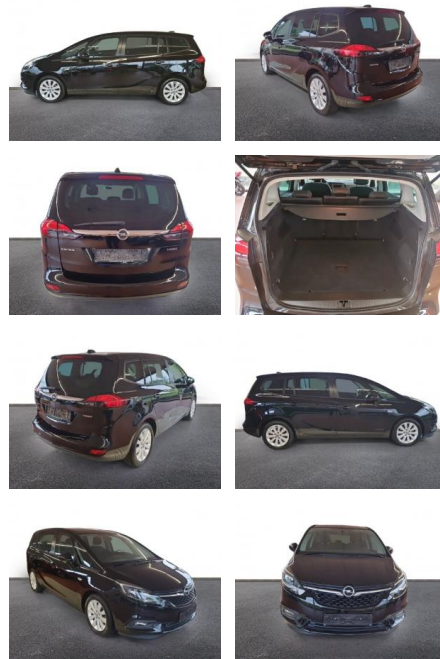

Ihr Ansprechpartner

Herr Reinhold Janssen
E-Mail: info@r-janssen.de
Telefon: 04491 9387720

Reinhold Janssen GmbH & Co. KG
Wangerooger Str. 38 - 26169 Friesoythe - Tel.: 04491 / 9387720

Opel Zafira C ON 1.4 Turbo Navi Apple

AH32-J116600Angebotsnr.:

Erstzulassung:	Kilometer:	Farbe:	Leistung:	Kraftstoffart:
01.08.2018	96.150	Schwarz	103 kW / 140 PS	Benzin

PREIS
15.320 €

FINANZIERUNGSBEISPIEL

Laufzeit: 72 Monate Anzahlung: 25 %
Basis-Finanzierung:* Mtl. Rate:
Zielraten-Finanzierung:** **101 €**