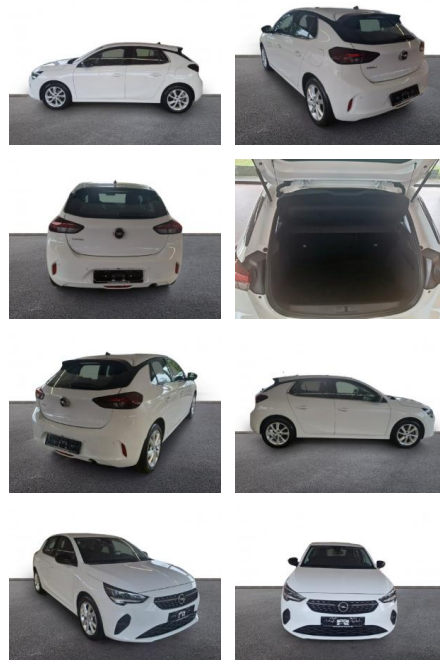

Ihr Ansprechpartner

Herr Reinhold Janssen
E-Mail: info@r-janssen.de
Telefon: 04491 9387720

Reinhold Janssen GmbH & Co. KG
Wangerooger Str. 38 - 26169 Friesoythe - Tel.: 04491 / 9387720

Opel Corsa F Elegance 1.2 LED DAB

AH32-P404583Angebotsnr.:

| Erstzulassung: | Kilometer: | Farbe: | Leistung: | Kraftstoffart: |
|----------------|------------|--------|---------------|----------------|
| 01.03.2023 | 10.245 | Weiß | 55 kW / 75 PS | Benzin |