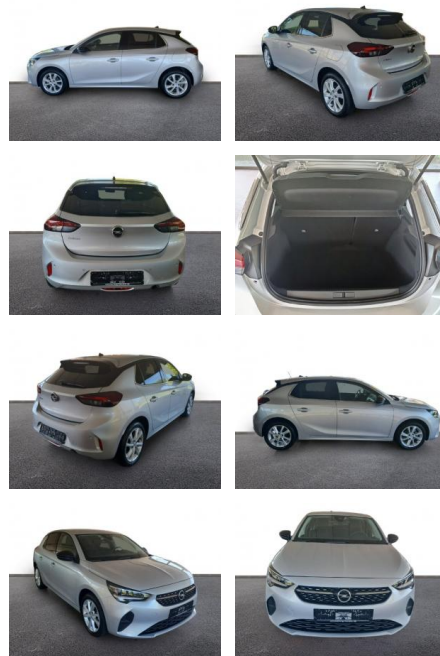

AH32-N441621Angebotsnr.:

Erstzulassung:	Kilometer:	Farbe:	Leistung:	Kraftstoffart:
01.11.2022	8.360	Silber	55 kW / 75 PS	Benzin

PREIS
15.410 €

FINANZIERUNGSBEISPIEL

Laufzeit: 72 Monate Anzahlung: 25 %
Basis-Finanzierung:* Mtl. Rate:
Zielraten-Finanzierung:** **102 €**