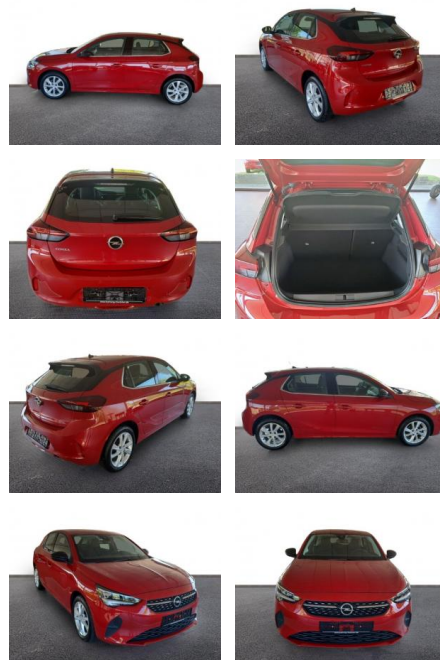

AH32-N441876 **Angebotsnr.:**

Erstzulassung:	Kilometer:	Farbe:	Leistung:	Kraftstoffart:
01.11.2022	16.843	Rot	55 kW / 75 PS	Benzin

PREIS
14.900 €

FINANZIERUNGSBEISPIEL

Laufzeit: 72 Monate Anzahlung: 25 %
Basis-Finanzierung:* Mtl. Rate:
Zielraten-Finanzierung:** Mtl. Rate: **99 €**