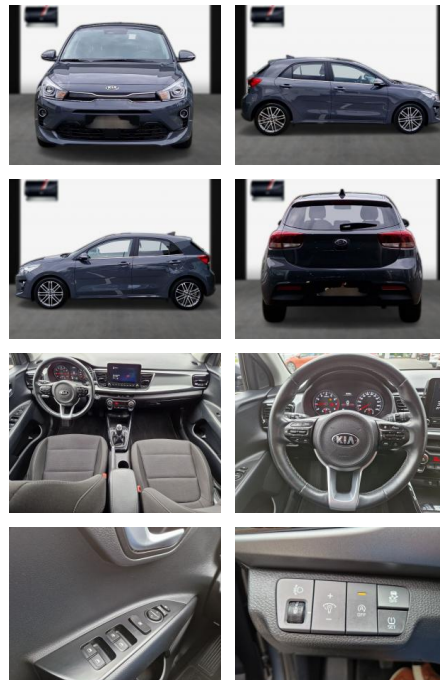

SA13-64640 **Angebotsnr.:**

Erstzulassung:	Kilometer:	Farbe:	Leistung:	Kraftstoffart:
08.09.2020	31.500	Diverse	74 kW / 101 PS	Benzin

PREIS
17.670 €

FINANZIERUNGSBEISPIEL
Laufzeit: 72 Monate Anzahlung: 25 %
Basis-Finanzierung:* Mtl. Rate:
Zielraten-Finanzierung:** **117 €**