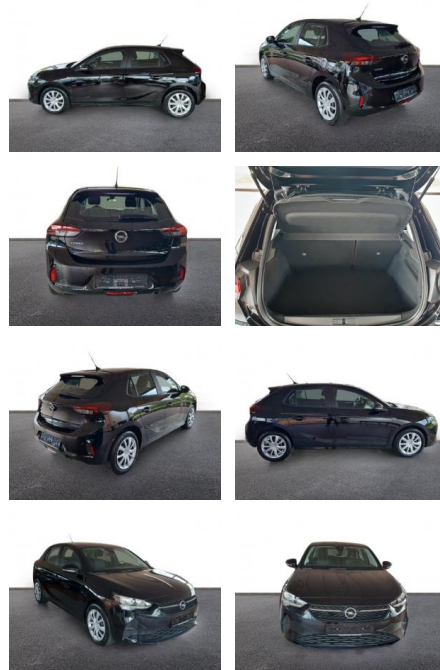

AH32-P404594 **Angebotsnr.:**

Erstzulassung:	Kilometer:	Farbe:	Leistung:	Kraftstoffart:
01.02.2023	13.856	Schwarz	75 kW / 102 PS	Diesel

PREIS
16.650 €

FINANZIERUNGSBEISPIEL

Laufzeit: 72 Monate Anzahlung: 25 %
Basis-Finanzierung:* Mtl. Rate:
Zielraten-Finanzierung:** **110 €**