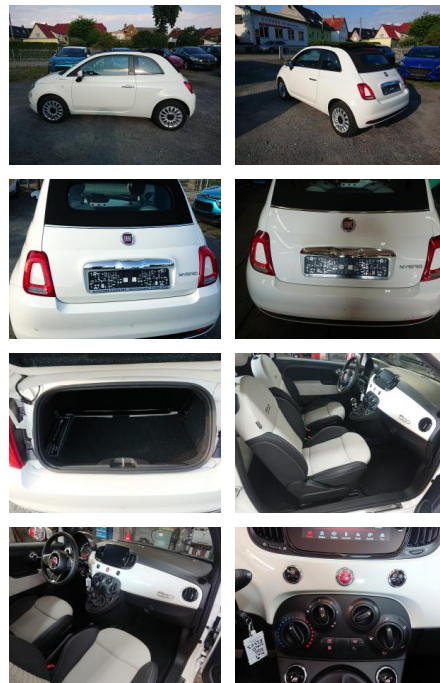

PK02-MK2408-~~Angebot~~

Erstzulassung:	Kilometer:	Farbe:	Leistung:	Kraftstoffart:	Verbr. komb.	CO2-Emission	CO2-Klasse (WLTP)
19.12.2022	10.862	Weiß	51 kW / 69 PS	Benzin	5,3 l/100km	120 g/km	D

PREIS
15.930 €

Multimedia

- Infotainment-System: UConnect
- Farbdisplay 7 Zoll Touchscreen
- DAB Radio
- Navigation über Smartphone App
- Apple CarPlay®

- Android Auto®
- Bluetooth®
- mp3
- Lenkrad mit Multifunktion
- 6 Lautsprecher
- Bordcomputer

Interieur

- el. Fensterheber

- Teilleder mehrfarbig
- elektr. Verdeck
- Armaturenbrett farbig
- Fahrersitz höhenverstellbar
- Sonnenblende rechts mit Spiegel
- Getränkehalter
- Steckdose (12V-Anschluß) in Mittelkonsole
- Multifunktionslenkrad