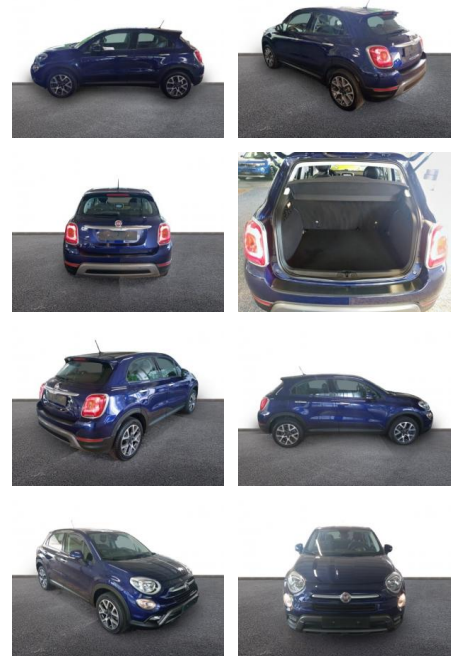

AH32-0P71202Angebotsnr.:

Erstzulassung:	Kilometer:	Farbe:	Leistung:	Kraftstoffart:
01.08.2019	37.000	Blau	103 kW / 140 PS	Benzin

PREIS
16.200 €

FINANZIERUNGSBEISPIEL

Laufzeit: 72 Monate Anzahlung: 25 %
Basis-Finanzierung:* Mtl. Rate:
Zielraten-Finanzierung:** **107 €**