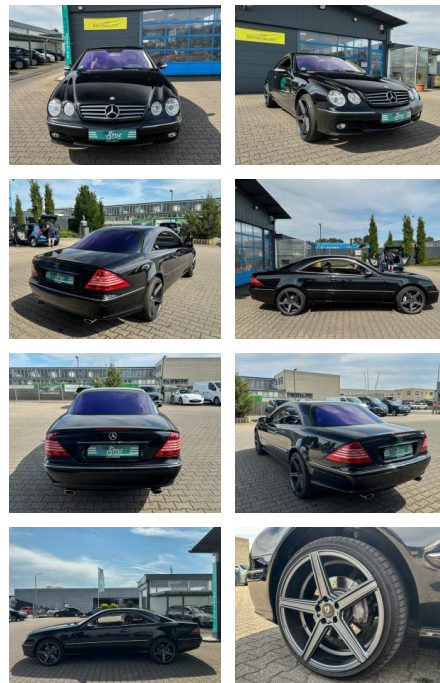

## Mercedes-Benz CL 500 Coupe NAVI SITZKÜHL. PDC M...

CS01-KOMMERZBANK 16.620 €

Erstzulassung:	Kilometer:	Farbe:	Leistung:	Kraftstoffart:
11.11.2005	92.500	Schwarz	225 kW / 306 PS	Benzin

**PREIS**  
**16.620 €**