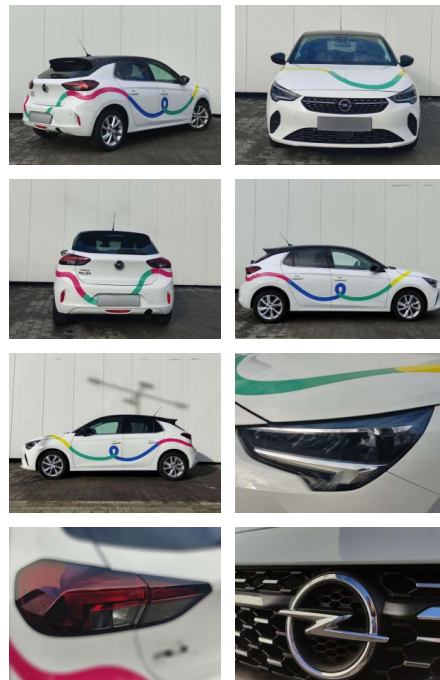

Ihr Ansprechpartner

Herr Reinhold Janssen
E-Mail: info@r-janssen.de
Telefon: 04491 9387720

Reinhold Janssen GmbH & Co. KG
Wangerooger Str. 38 - 26169 Friesoythe - Tel.: 04491 / 9387720

Opel Corsa Corsa 1.2 Turbo Aut. Elegance

AP08-310126 **Angebotsnr.:**

Erstzulassung:	Kilometer:	Farbe:	Leistung:	Kraftstoffart:
01.09.2022	14.150	Weiß	74 kW / 101 PS	Benzin

PREIS
18.590 €

FINANZIERUNGSBEISPIEL
Laufzeit: 72 Monate Anzahlung: 25 %
Basis-Finanzierung:* Mtl. Rate:
Zielraten-Finanzierung:** **123 €**