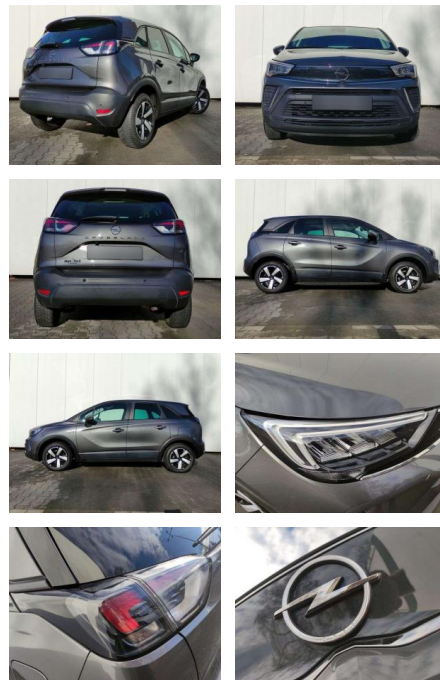

AP08-310546 **Angebotsnr.:**

Erstzulassung:	Kilometer:	Farbe:	Leistung:	Kraftstoffart:
01.09.2021	71.500	grau	96 kW / 131 PS	Benzin

PREIS
16.020 €

FINANZIERUNGSBEISPIEL
Laufzeit: 72 Monate Anzahlung: 25 %
Basis-Finanzierung:* Mtl. Rate:
Zielraten-Finanzierung:** **106 €**