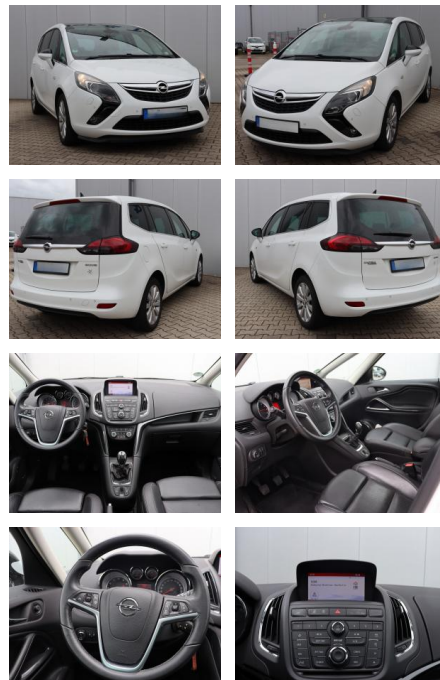

## Opel Zafira Tourer 1.4 LPG\*Innovation\*7-SITZER\*L...

AB08-59425 **Angebotsnr.:**

Erstzulassung:	Kilometer:	Farbe:	Leistung:	Kraftstoffart:
08.06.2015	55.000		103 kW / 140 PS	Benzin

**PREIS**  
**16.650 €**

### Besonderheiten

- Panoramadach (Glas)
- 7-Sitzer
- Premium-Lederausstattung
- Allwetterreifen
- Klimaautomatik 2-Zonen
- Geschwindigkeits-Regelanlage (Tempomat)
- Sicht-Paket
- Sitzheizung vorn
- Parkpilotsystem vorn und hinten
- Fernlichtautomatik
- Navigationssystem
- Sound-System Infinity
- LPG-Gasanlage