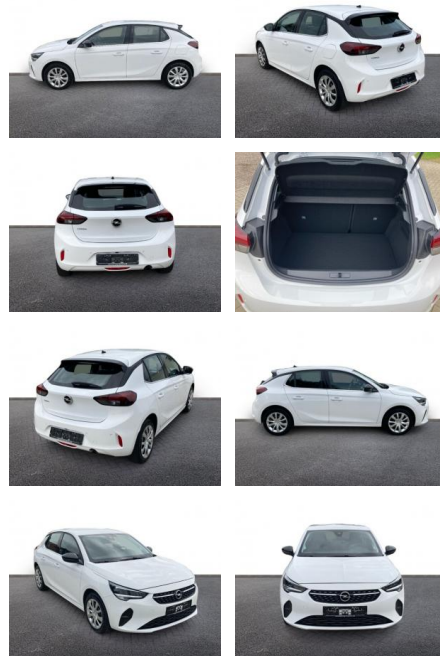

AH32-P405099 **Angebotsnr.:**

Erstzulassung:	Kilometer:	Farbe:	Leistung:	Kraftstoffart:
01.03.2023	8.308	Weiß	55 kW / 75 PS	Benzin

PREIS
15.410 €

FINANZIERUNGSBEISPIEL

Laufzeit: 72 Monate Anzahlung: 25 %
Basis-Finanzierung:* Mtl. Rate:
Zielraten-Finanzierung:** **102 €**