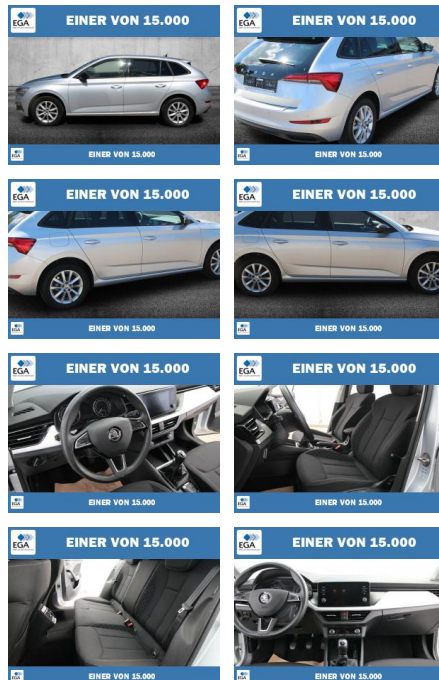

Ihr Ansprechpartner

Herr Andreas Ziklerek
E-Mail: info@r-janssen.de
Telefon: 04491 9387720

Reinhold Janssen GmbH & Co. KG
Wangerooger Str. 38 - 26169 Friesoythe - Tel.: 04491 / 9387720

Skoda Scala 1.0 TSI Ambition Plus LED+KAMERA

PW01-22445-07 Angebotsnr.:

Erstzulassung:	Kilometer:	Farbe:	Leistung:	Kraftstoffart:
01.08.2019	82.349	Silber	85 kW / 116 PS	Benzin

PREIS
17.070 €

FINANZIERUNGSBEISPIEL

Laufzeit: 72 Monate Anzahlung: 25 %
Basis-Finanzierung:* Mtl. Rate:
Zielraten-Finanzierung:** **113 €**