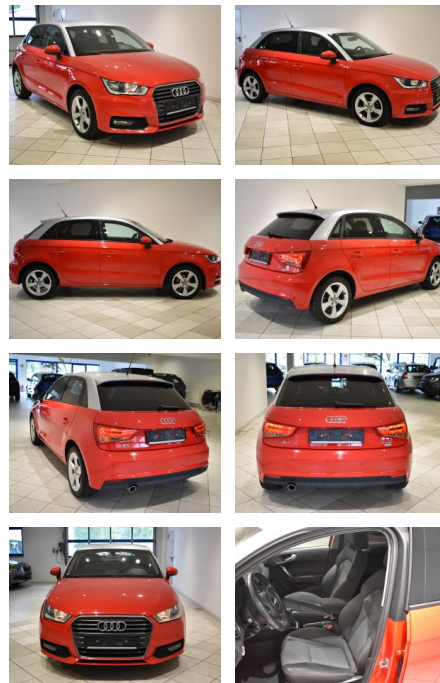

AH44-ATS8208Angebotsnr.:

Erstzulassung:	Kilometer:	Farbe:	Leistung:	Kraftstoffart:
16.01.2019	75.787	Rot	70 kW / 95 PS	Benzin

PREIS
15.940 €

FINANZIERUNGSBEISPIEL

Laufzeit: 72 Monate Anzahlung: 25 %
Basis-Finanzierung:* Mtl. Rate:
Zielraten-Finanzierung:** **105 €**