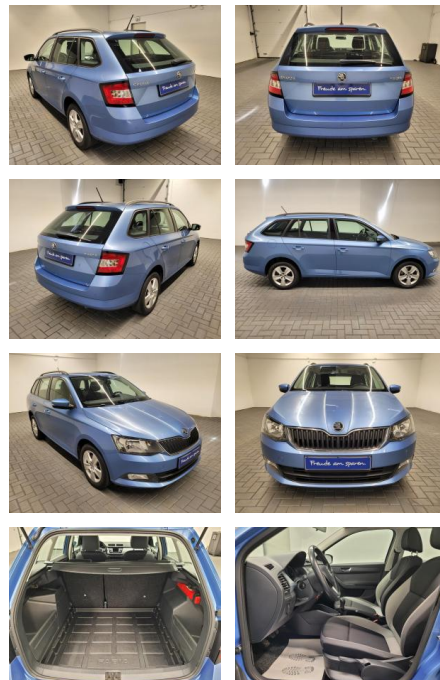

Ihr Ansprechpartner

Herr Reinhold Janssen
E-Mail: info@r-janssen.de
Telefon: 04491 9387720

Reinhold Janssen GmbH & Co. KG
Wangerooger Str. 38 - 26169 Friesoythe - Tel.: 04491 / 9387720

Skoda Fabia "Combi Ambition Tempomat/SHZ/PDC

AM35-26157 **Angebotsnr.:**

Erstzulassung:	Kilometer:	Farbe:	Leistung:	Kraftstoffart:
08.08.2018	84.400		81 kW / 110 PS	Benzin

PREIS
14.060 €

FINANZIERUNGSBEISPIEL
Laufzeit: 72 Monate Anzahlung: 25 %
Basis-Finanzierung:* Mtl. Rate:
Zielraten-Finanzierung:** Mtl. Rate: **93 €**