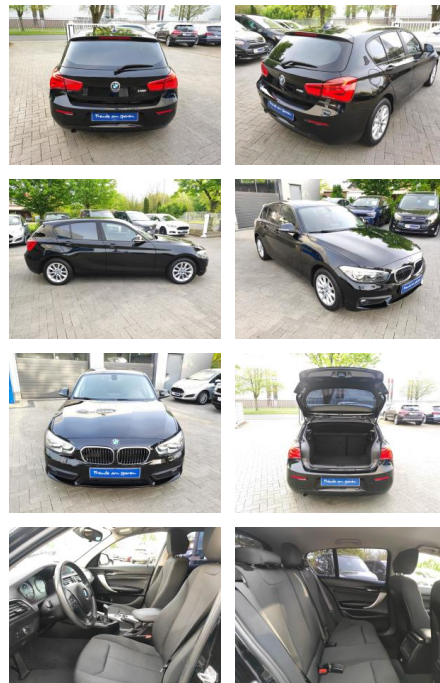

AM35-25966 **Angebotsnr.:**

Erstzulassung:	Kilometer:	Farbe:	Leistung:	Kraftstoffart:
16.11.2017	117.290		100 kW / 136 PS	Benzin

PREIS
16.120 €

FINANZIERUNGSBEISPIEL

Laufzeit: 72 Monate Anzahlung: 25 %
Basis-Finanzierung:* Mtl. Rate:
Zielraten-Finanzierung:** **107 €**