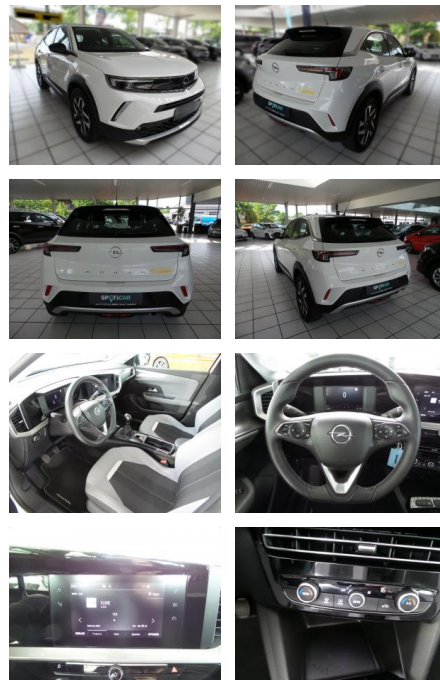

AH87-VXKUSH116160236

Erstzulassung:	Kilometer:	Farbe:	Leistung:	Kraftstoffart:
08.01.2021	25.505	Diverse	74 kW / 101 PS	Benzin

PREIS
17.980 €

FINANZIERUNGSBEISPIEL

Laufzeit: 72 Monate Anzahlung: 25 %
Basis-Finanzierung:* Mtl. Rate:
Zielraten-Finanzierung:** **119 €**

- Außenspiegel elektr. verstell- und heizbar
- Bluetooth Audio-Streaming
- DAB-Tuner (Radioempfang digital)
- Dachhimmel Grau/Dachspoiler
- Elektron. Stabilitäts-Programm Plus (ESP)
- Fahrassistenz-System: Müdigkeitserkennungs-Sensor
- Fahrassistenz-System: Verkehrszeichenerkennung/Feststellbremse elektrisch
- 6-Gang Schaltgetriebe
- Heckleuchten LED
- Karosserie: 5-türig/Klimaautomatik
- Kopf-Airbag-System
- Kühlergrill
- Opel Vizor
- Rahmen in Chrom/LM-Felgen 6
- 5x17 (5-Doppelspeichen Bicolor) mit Allwetterreifen