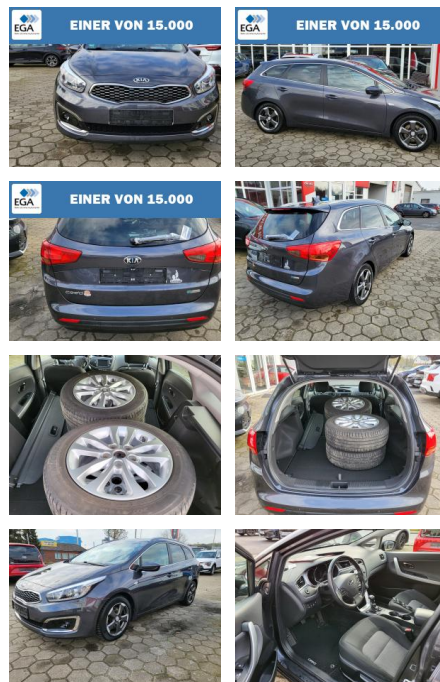

Ihr Ansprechpartner

Herr Andreas Ziklerek
E-Mail: info@r-janssen.de
Telefon: 04491 9387720

Reinhold Janssen GmbH & Co. KG
Wangerooger Str. 38 - 26169 Friesoythe - Tel.: 04491 / 9387720

Kia cee'd Sportswagon cee'd 1.6 GDI Dream Team S...

SB00-CEEDSWagon - Agnr.: 2018

EINER VON 15.000

Erstzulassung:	Kilometer:	Farbe:	Leistung:	Kraftstoffart:
08.11.2018	44.800	Grau	99 kW / 135 PS	Benzin

PREIS
15.420 €

FINANZIERUNGSBEISPIEL

Laufzeit: 72 Monate Anzahlung: 25 %
Basis-Finanzierung:* Mtl. Rate:
Zielraten-Finanzierung:** **102 €**