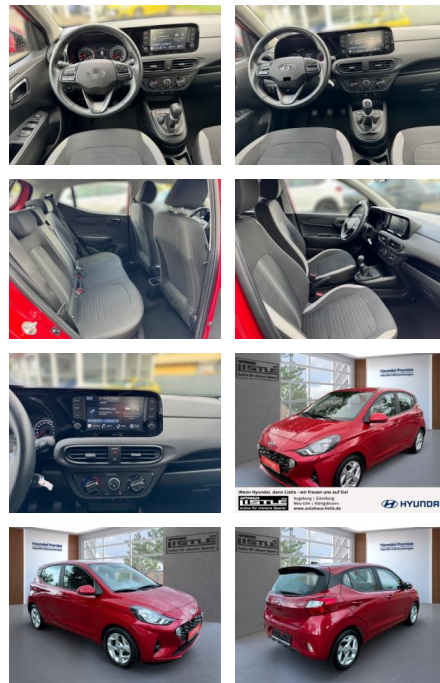

AL33-201259 **Angebotsnr.:**

| Erstzulassung: | Kilometer: | Farbe: | Leistung: | Kraftstoffart: |
|----------------|------------|--------|---------------|----------------|
| 01.05.2023 | 15.500 | | 49 kW / 67 PS | Benzin |