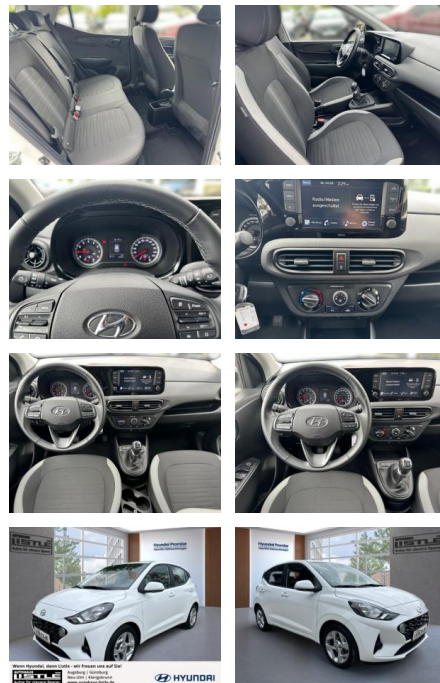

AL33-192027 **Angebotsnr.:**

Erstzulassung:	Kilometer:	Farbe:	Leistung:	Kraftstoffart:
01.03.2023	20.990		49 kW / 67 PS	Benzin

PREIS
16.490 €

FINANZIERUNGSBEISPIEL
 Laufzeit: 72 Monate Anzahlung: 25 %
 Basis-Finanzierung:* Mtl. Rate:
 Zielraten-Finanzierung:** **109 €**