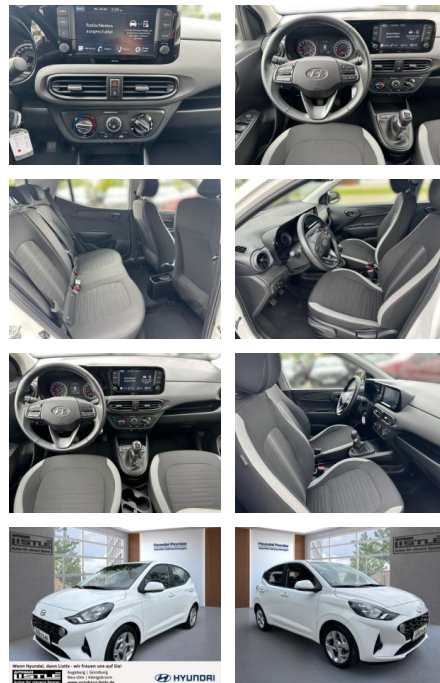

AL33-201721 **Angebotsnr.:**

Erstzulassung:	Kilometer:	Farbe:	Leistung:	Kraftstoffart:
01.05.2023	16.990		49 kW / 67 PS	Benzin

PREIS
16.490 €

FINANZIERUNGSBEISPIEL
 Laufzeit: 72 Monate Anzahlung: 25 %
 Basis-Finanzierung:* Mtl. Rate:
 Zielraten-Finanzierung:** **109 €**