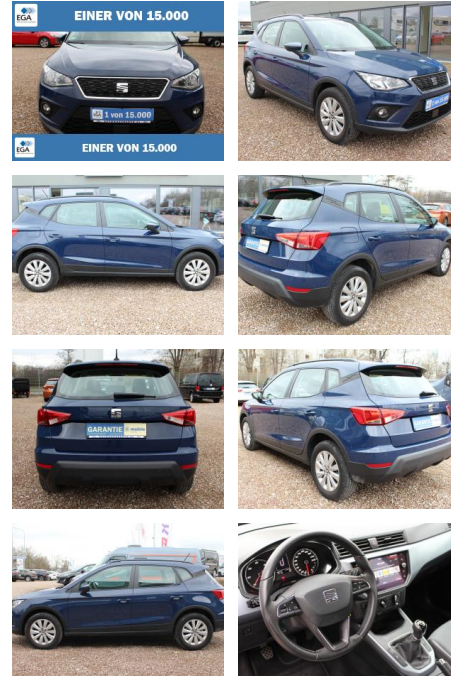

Ihr Ansprechpartner

Reinhold Janssen GmbH & Co. KG
Wangerooger Str. 38 - 26169 Friesoythe - Tel.: 04491 / 9387720

Herr Reinhold Janssen
E-Mail: info@r-janssen.de
Telefon: 04491 9387720

Seat Arona 1.6 TDI Style* Navi* SHZ* Klima* Appl...

AB73-0002-1454 Angebotsnr.:

| | | | | |
|-----------------------|-------------------|---------------|------------------|-----------------------|
| Erstzulassung: | Kilometer: | Farbe: | Leistung: | Kraftstoffart: |
| 08.05.2019 | 78.074 | Blau | 85 kW / 116 PS | Diesel |