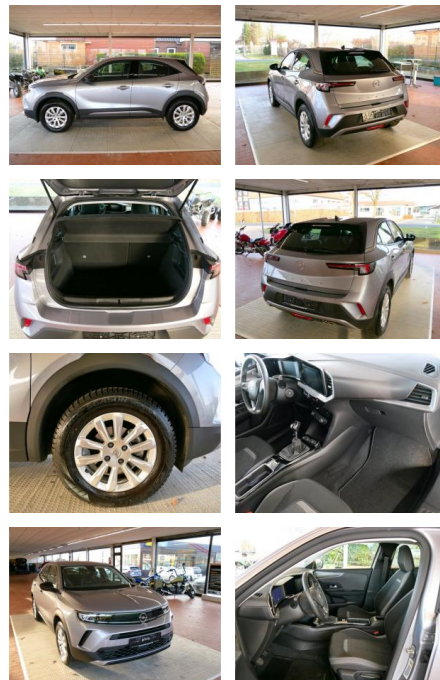

AH32-NW06888 Angebotsnr.:

Erstzulassung:	Kilometer:	Farbe:	Leistung:	Kraftstoffart:
01.09.2022	14.500	Silber	96 kW / 131 PS	Benzin

PREIS
17.990 €

FINANZIERUNGSBEISPIEL

Laufzeit: 72 Monate Anzahlung: 25 %
Basis-Finanzierung:* Mtl. Rate:
Zielraten-Finanzierung:** **1119 €**