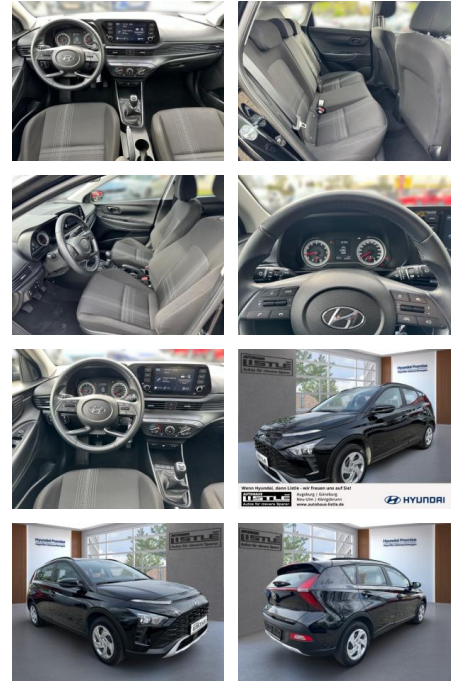

## Hyundai Bayon 1.2 MPI 85HP Klima PDC Kamera

AL33-65166K **Angebotsnr.:**

Erstzulassung:	Kilometer:	Farbe:	Leistung:	Kraftstoffart:
01.03.2023	25.400		62 kW / 84 PS	Benzin

**PREIS**  
**18.700 €**