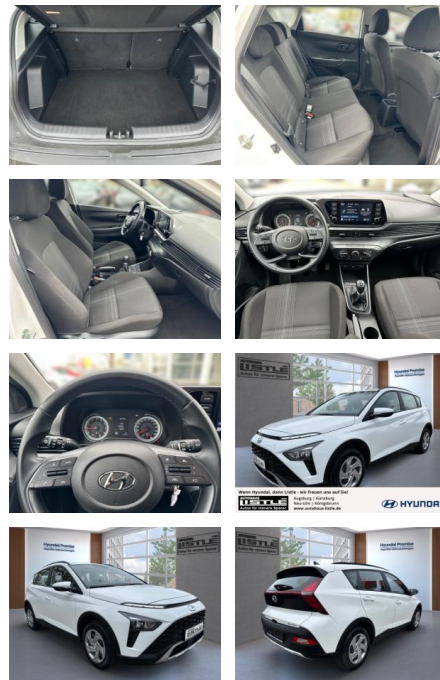

Ihr Ansprechpartner

Herr Andreas Ziklerek
E-Mail: info@r-janssen.de
Telefon: 04491 9387720

Reinhold Janssen GmbH & Co. KG
Wangerooger Str. 38 - 26169 Friesoythe - Tel.: 04491 / 9387720

Hyundai Bayon 1.2 MPI 85HP Klima PDC Kamera

AL33-60073   Angebotsnr.:

Erstzulassung:	Kilometer:	Farbe:	Leistung:	Kraftstoffart:
01.03.2023	16.990		62 kW / 84 PS	Benzin

PREIS	FINANZIERUNGSBEISPIEL	
18.700 €	Laufzeit: 72 Monate Anzahlung: 25 %	* Basisfinanzierung: Anzahlung: 4.675 Euro, Laufzeit: 72 Monate, Nettodarlehen: 14.025 Euro, Gesamtbetrag: 20.589 Euro, Zinssätze: 4.4% Sollz. (gebunden), 4.49% eff.
	Basis-Finanzierung:** Mtl. Rate:	** Zielratenfinanzierung: Anzahlung: 4.675 Euro, Laufzeit: 72 Monate, Nettodarlehen: 14.025 Euro, Zielrate: 9.350 Euro, Gesamtbetrag: 21.324 Euro, Zinssätze: 4.4% Sollz. (gebunden), 4.49% eff.,
	Zielraten-Finanzierung:** 124 €	Vermittlung für: Santander Consumer Bank Repräsentatives Beispiel gem. § 17 Abs. 4 PAngV. Diese Finanzierungsangebote sind Beispiele. Gerne ermitteln wir für Sie Ihr individuelles Angebot.

Ausstattung

Sicherheit

- PDC Park Distance Control hinten
- Anti-Blockiersystem ABS
- Antischlupfregelung ASC+T
- elektronische Stabilitätskontrolle (ESP / DSP)
- Servolenkung
- Wegfahrsperre
- Kindersitzbefestigung
- ABS
- Airbag
- Beifahrer-Airbag
- Wegfahrsperre
- Seitenairbags
- Alarmanlage
- ESP
- Antriebsschlupfregelung
- Reifendruckkontrolle
- Traktionskontrolle
- Kopfairbag
- Kindersitzbefestigung

- Notrufsystem
- Pannenkitt
- Isofix Beifahrersitz
- AirbagHinten
- Entertainment: Navigationssystem
- Radio
- Telefonvorbereitung
- AUX-In
- USB-Anschluss
- MP3
- Bluetooth
- Freisprecheinrichtung
- Apple CarPlay
- Android Auto
- Sprachsteuerung
- DAB
- Musikstreaming
- Qualität: Garantie
- HUAU neu
- Sonstiges: Katalysator
- Gepaeckraumabdeckung

- Stossfaenger in Wagenfarbe
- Spoiler

Multimedia

- Radio
- Navigation mit Bildschirm
- MP3 Anschluss
- Bluetooth

Komfort

- Zentralverriegelung
- Bordcomputer
- Klimaanlage
- Servolenkung
- Zentralverriegelung
- Elektrischer Fensterheber
- Elektrische Aussenspiegel
- Teilbare Ruecksitzlehne
- Tempomat
- Park Distance Control
- Multifunktionslenkrad

STÄNDIG ÜBER 15.000 FAHRZEUGE IM BESTAND!