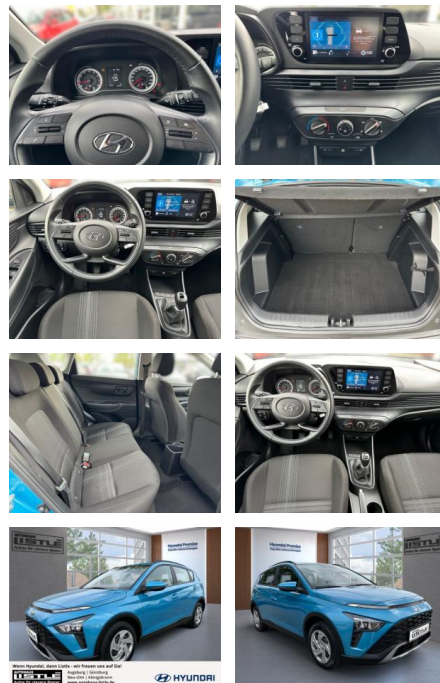

AL33-65417 **Angebotsnr.:**

Erstzulassung:	Kilometer:	Farbe:	Leistung:	Kraftstoffart:
01.03.2023	28.700		62 kW / 84 PS	Benzin

PREIS
18.700 €

FINANZIERUNGSBEISPIEL

Laufzeit: 72 Monate Anzahlung: 25 %
Basis-Finanzierung:* Mtl. Rate:
Zielraten-Finanzierung:** **124 €**