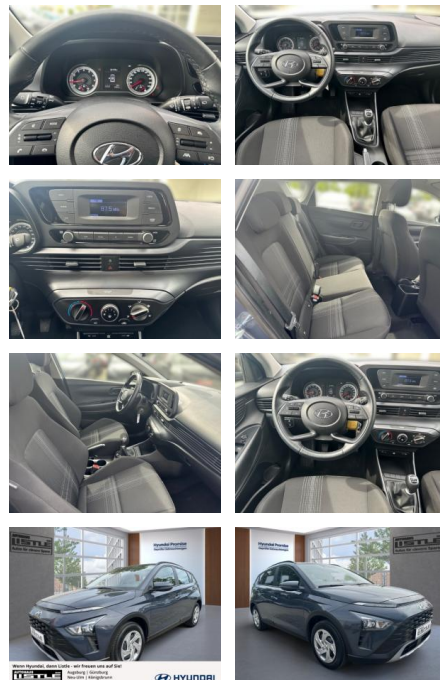

AL33-60166 **Angebotsnr.:**

Erstzulassung:	Kilometer:	Farbe:	Leistung:	Kraftstoffart:
01.03.2023	20.990		62 kW / 84 PS	Benzin

PREIS
18.700 €

FINANZIERUNGSBEISPIEL
 Laufzeit: 72 Monate Anzahlung: 25 %
 Basis-Finanzierung:* Mtl. Rate:
 Zielraten-Finanzierung:** **124 €**