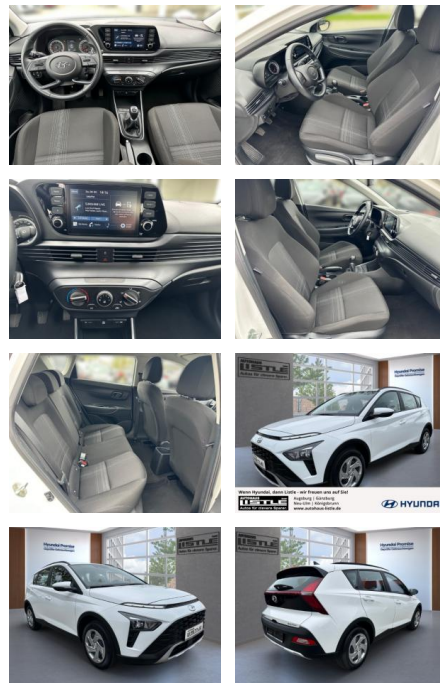

AL33-284950 **Angebotsnr.:**

Erstzulassung:	Kilometer:	Farbe:	Leistung:	Kraftstoffart:
01.05.2023	7.900		62 kW / 84 PS	Benzin

PREIS
17.670 €

FINANZIERUNGSBEISPIEL
Laufzeit: 72 Monate Anzahlung: 25 %
Basis-Finanzierung:* Mtl. Rate:
Zielraten-Finanzierung:** **117 €**