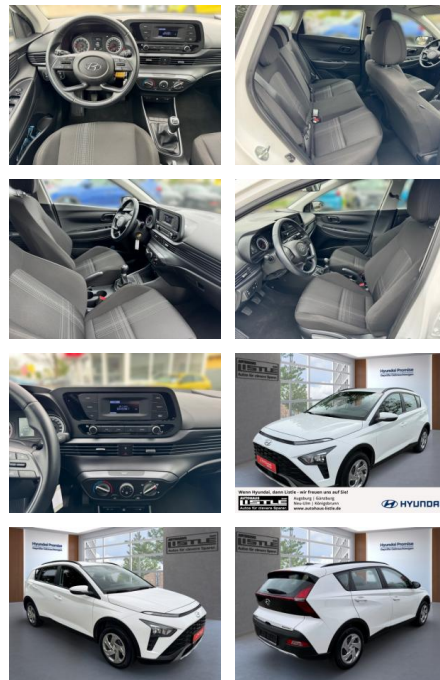

AL33-284886 Angebotsnr.:

Erstzulassung:	Kilometer:	Farbe:	Leistung:	Kraftstoffart:
01.05.2023	7.900		62 kW / 84 PS	Benzin

PREIS
17.670 €

FINANZIERUNGSBEISPIEL
Laufzeit: 72 Monate Anzahlung: 25 %
Basis-Finanzierung:* Mtl. Rate:
Zielraten-Finanzierung:** **117 €**