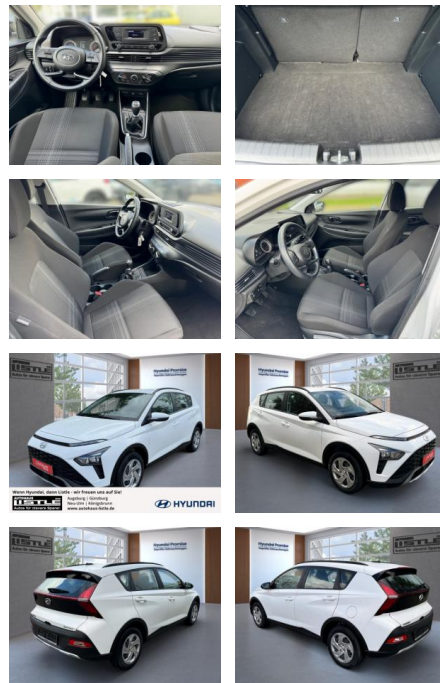

AL33-84871 **Angebotsnr.:**

Erstzulassung:	Kilometer:	Farbe:	Leistung:	Kraftstoffart:
01.05.2023	7.900		62 kW / 84 PS	Benzin

PREIS
17.670 €

FINANZIERUNGSBEISPIEL
Laufzeit: 72 Monate Anzahlung: 25 %
Basis-Finanzierung:* Mtl. Rate:
Zielraten-Finanzierung:** **117 €**