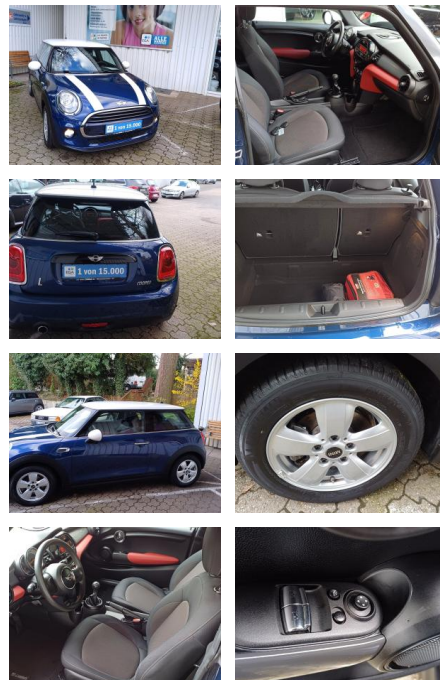

MINI Cooper 1,5 COOPER KLIMA ALU PDC COLOUR LINE...

FL00-H6179H2Angebotsnr.:

Erstzulassung:	Kilometer:	Farbe:	Leistung:	Kraftstoffart:
07.04.2017	32.230	Blau	100 kW / 136 PS	Benzin

PREIS
15.220 €

FINANZIERUNGSBEISPIEL
Laufzeit: 72 Monate Anzahlung: 25 %
Basis-Finanzierung:* Mtl. Rate:
Zielraten-Finanzierung:** **101 €**

- Park-Distance-Control (PDC)
- Klimaanlage
- LM-Felgen 5.5x15 (Heli Spoke)
- Zentralverriegelung mit Fernbedienung
- Außenspiegel-Paket
- Metallic-Lackierung
- AUF WUNSCH 1 SATZ GEBRAUCHTE WINTERRÄDER 490.-
- Dach und Spiegelklappen Weiß
- Dachhimmel Anthrazit
- Weiße Blinkleuchten
- Motorhauben streifen Weiß
- Colour Line Glowing Red